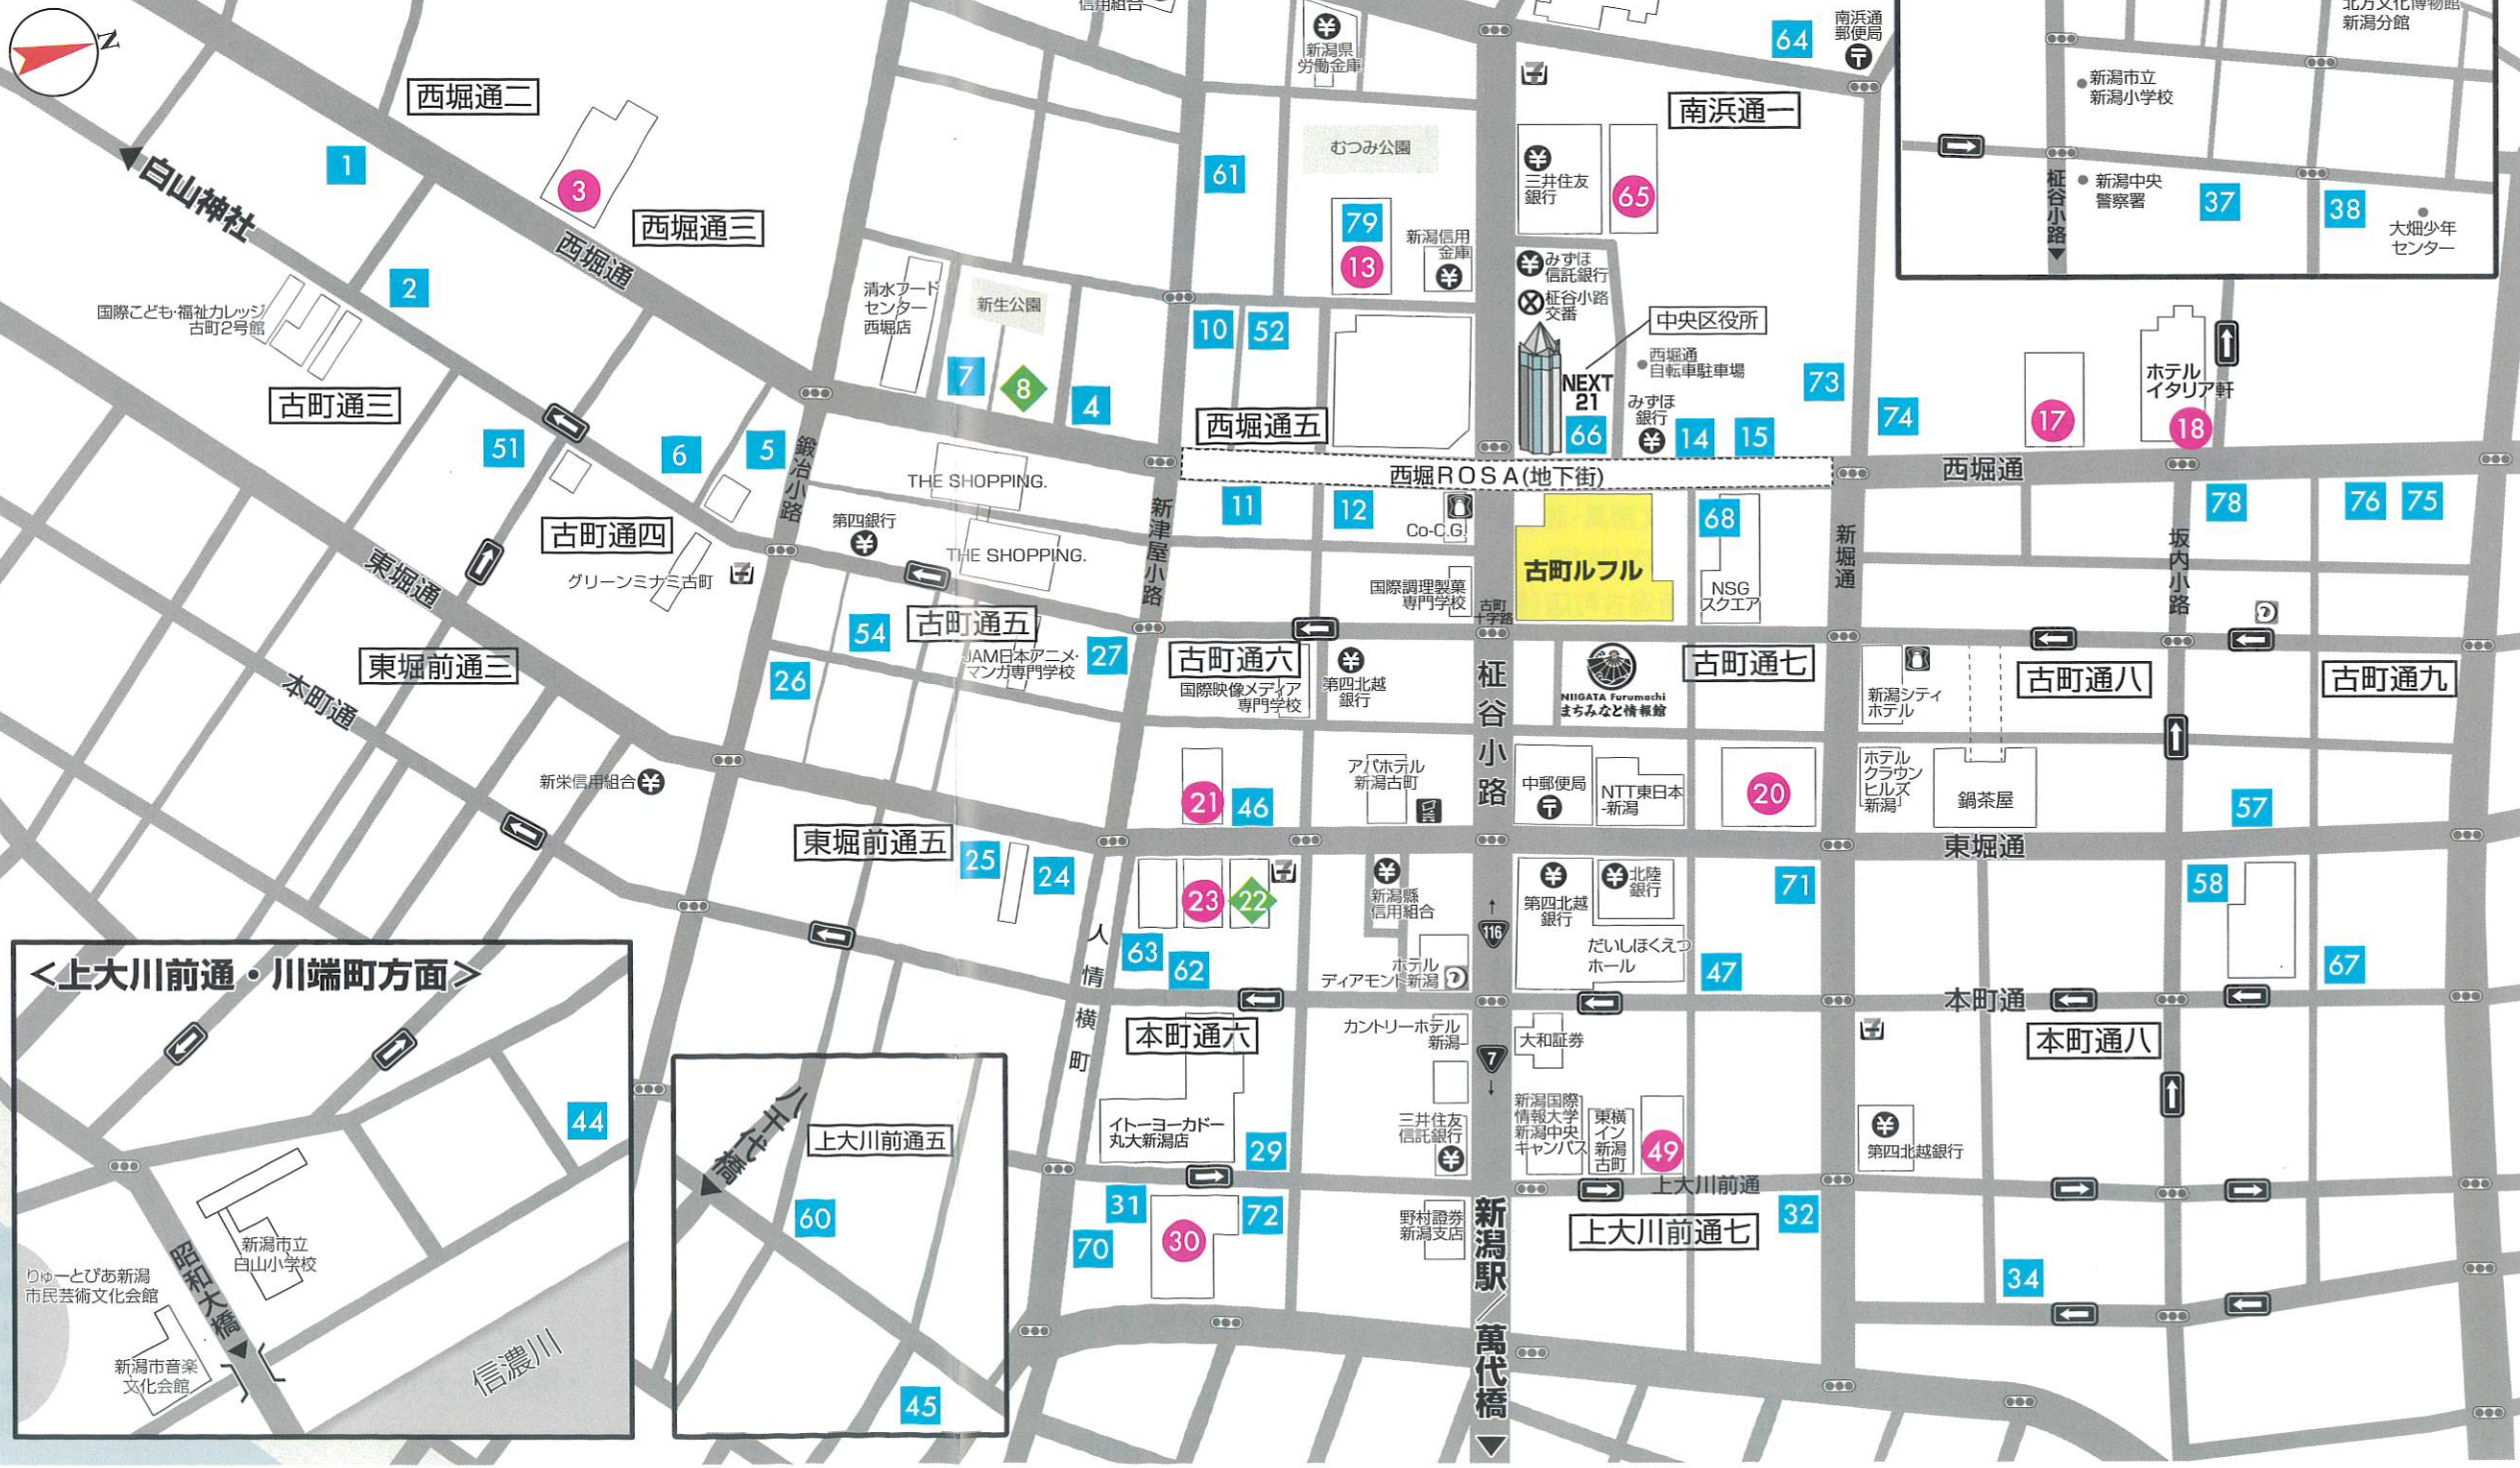

古町・本町
提携駐車場マップ

- ●古町界隈66ヶ所の駐車場
- ●約4000台 収容可能